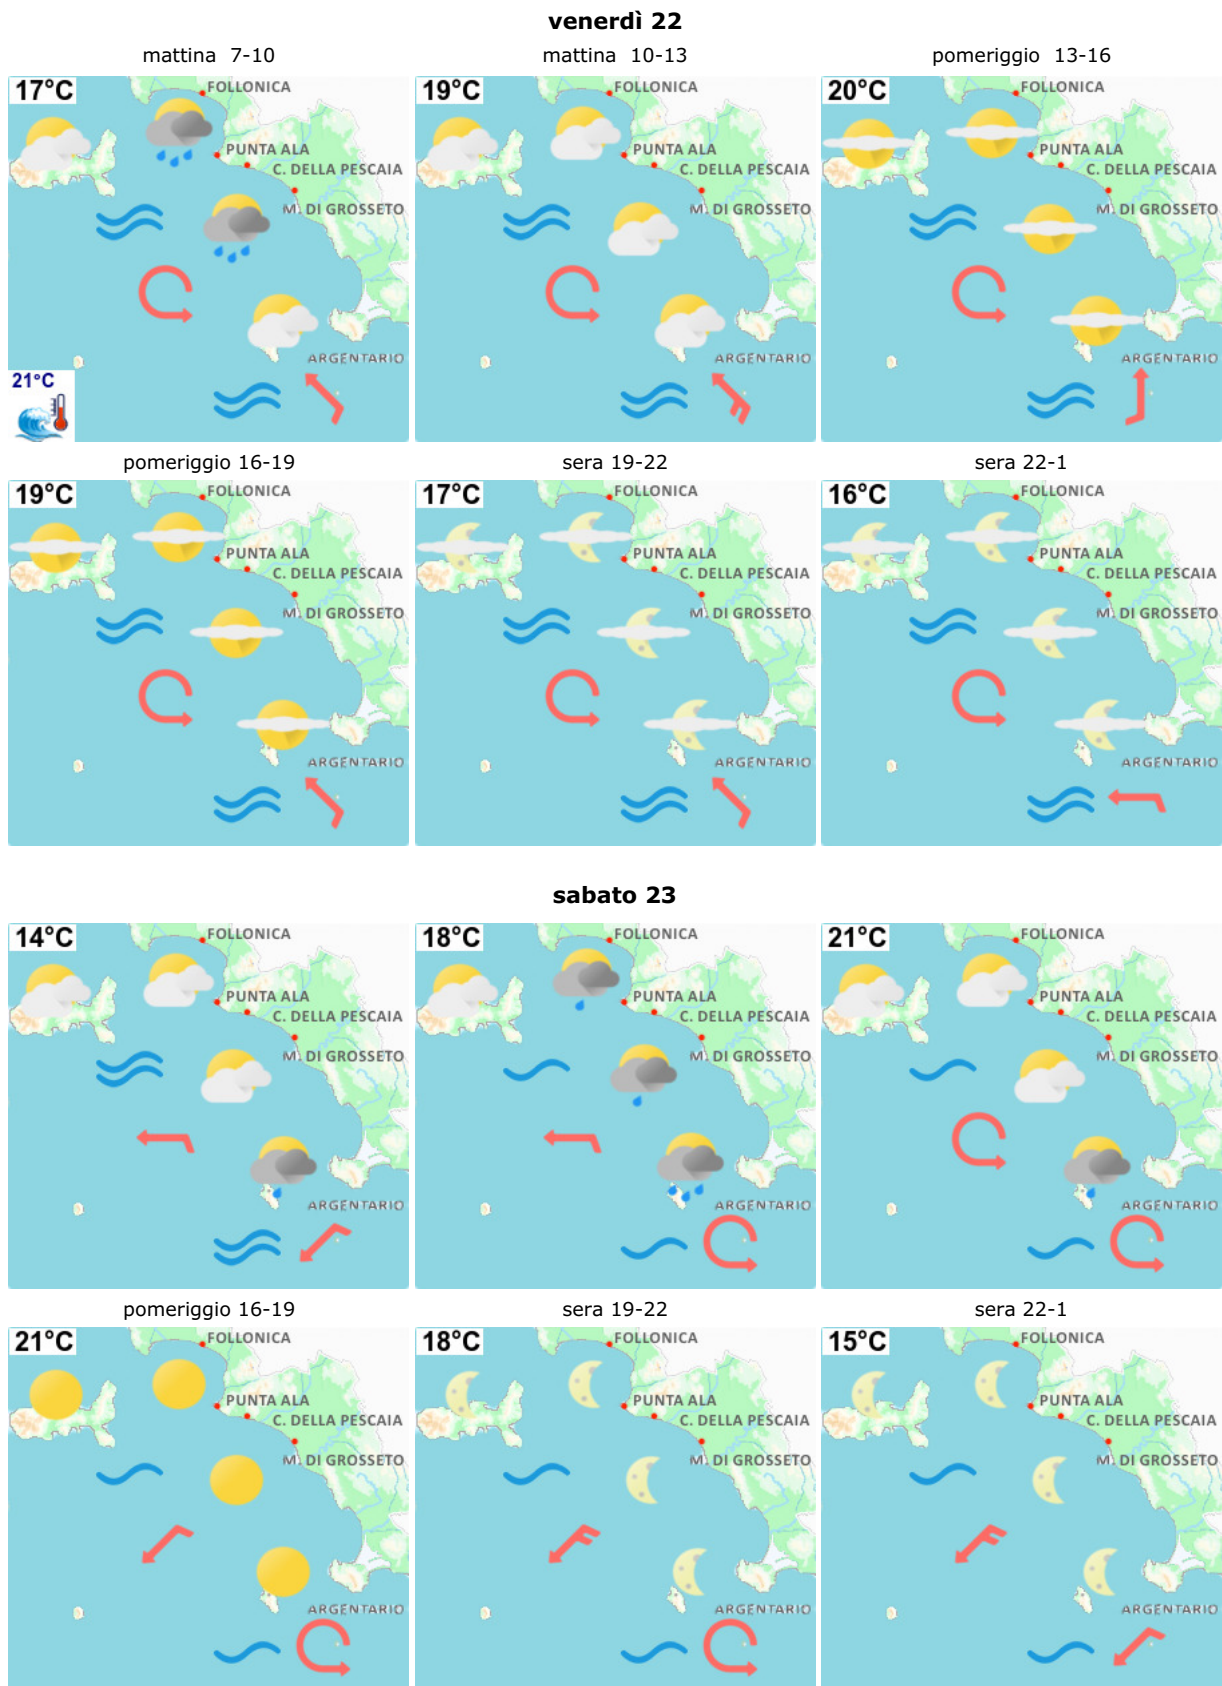

Aggiornato: venerdì 22 ottobre 2021, 15:11

**domenica 24**

pomeriggio 16-19

sera 19-22

sera 22-1

pomeriggio 16-19

sera 19-22

sera 22-1

**lunedì 25**

mattina

pomeriggio

**martedì 26**

mattina

pomeriggio