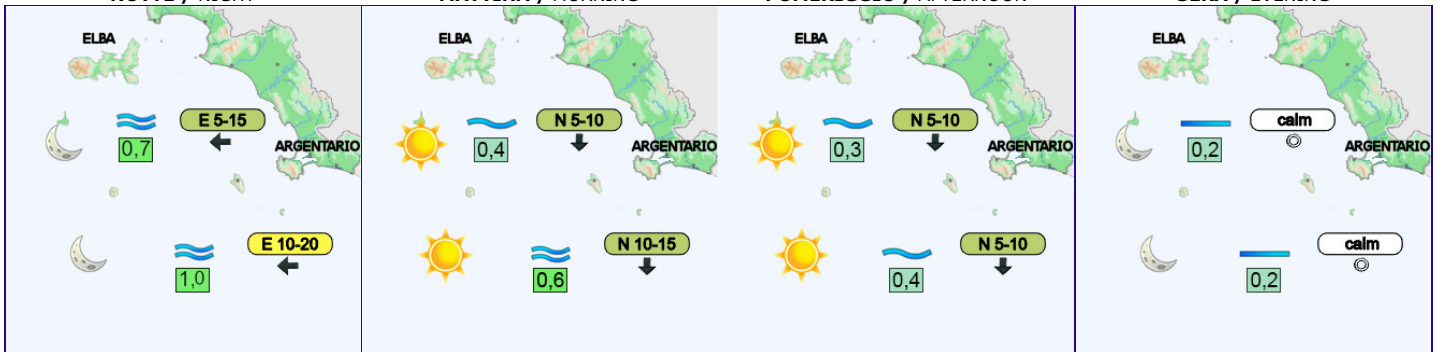

POMERIGGIO / AFTERNOON

SERA / EVENING

Martedì 31 Gennaio / Tuesday 31 January

NOTTE / NIGHT

MATTINA / MORNING

POMERIGGIO / AFTERNOON

SERA / EVENING

Mercoledì 01 Febbraio / Wednesday 01 February