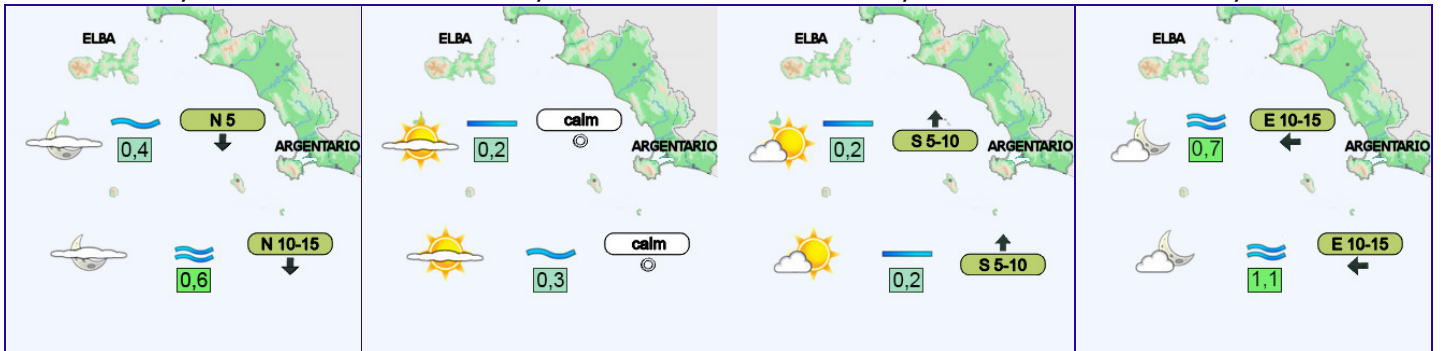

Lunedì 30 Gennaio / Monday 30 January

NOTTE / NIGHT

MATTINA / MORNING

POMERIGGIO / AFTERNOON

SERA / EVENING