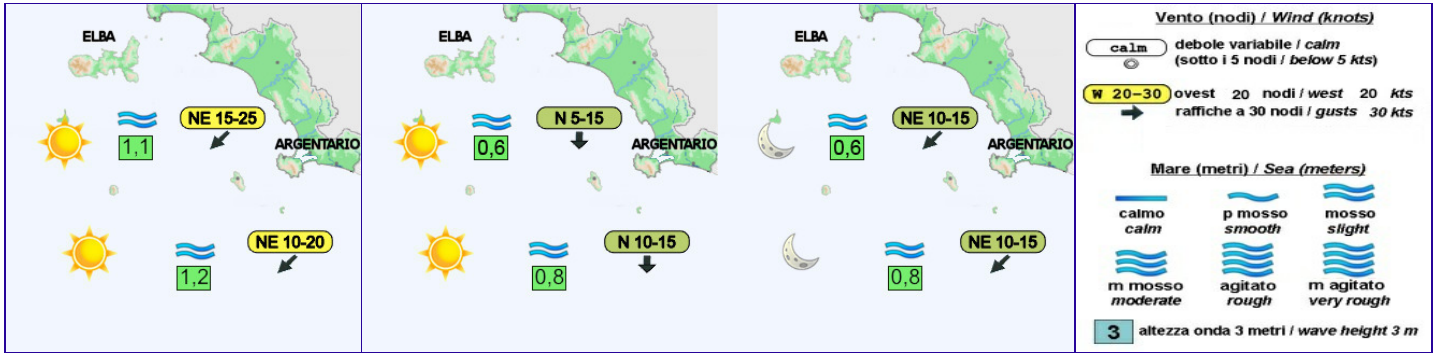

SETTORE ELBA SUD / SOUTH ELBA

Domenica 29 Gennaio / Sunday 29 January

MATTINA / MORNING

POMERIGGIO / AFTERNOON

SERA / EVENING

Lunedì 30 Gennaio / Monday 30 January

NOTTE / NIGHT

MATTINA / MORNING