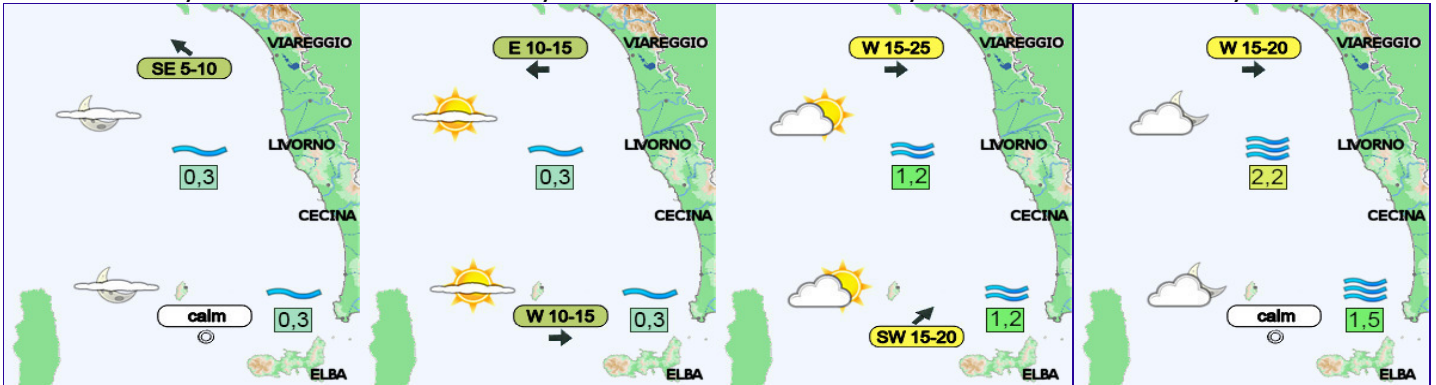

Lunedì 30 Gennaio / Monday 30 January

NOTTE / NIGHT

MATTINA / MORNING

POMERIGGIO / AFTERNOON

SERA / EVENING