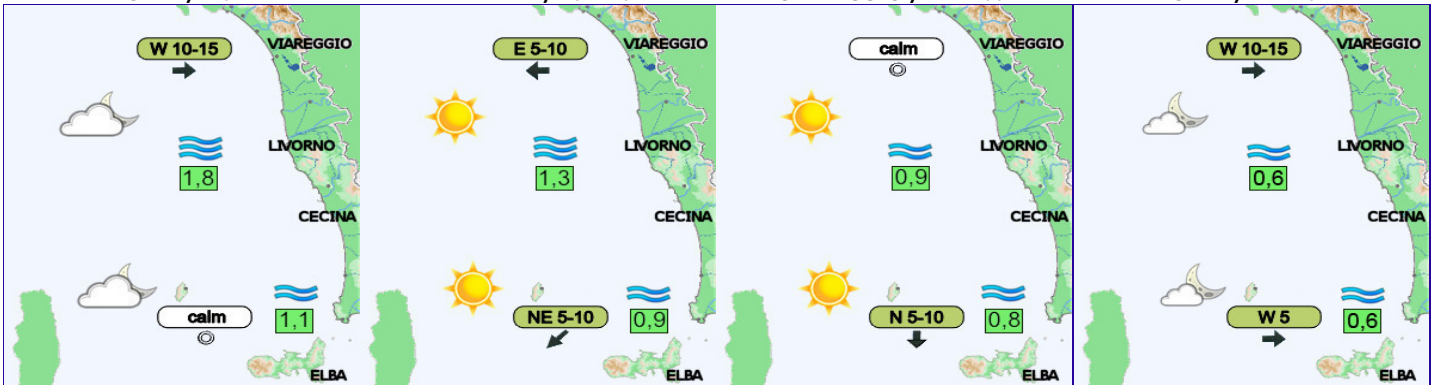

POMERIGGIO / AFTERNOON

SERA / EVENING

Martedì 31 Gennaio / Tuesday 31 January

NOTTE / NIGHT

MATTINA / MORNING

POMERIGGIO / AFTERNOON

SERA / EVENING

Mercoledì 01 Febbraio / Wednesday 01 February