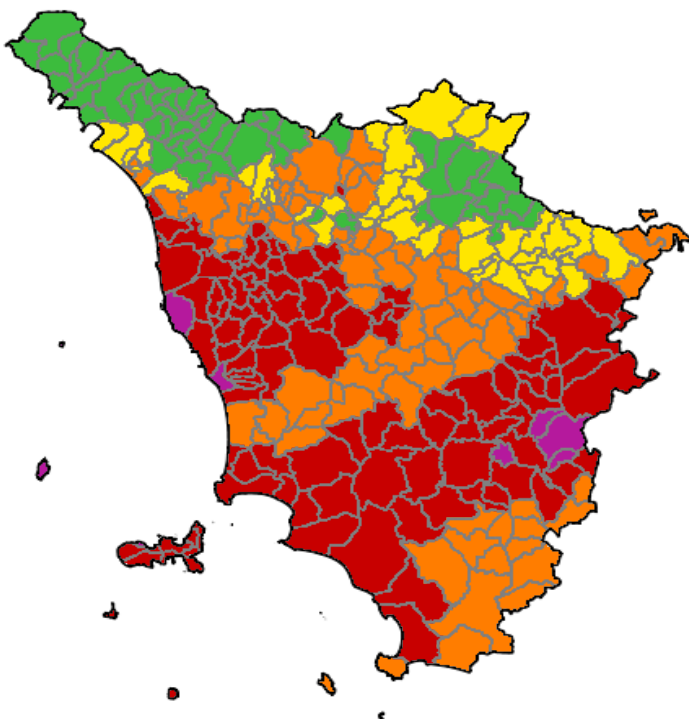

**"OGGI"**  
**2021-08-03**  
**"Indice di rischio"**

Indice FFMC (umidità del combustibile - incendiabilità potenziale)

Indice FWI (comportamento del fuoco - pericolosità potenziale)

**"DOMANI"**  
**2021-08-04**  
**"Indice di rischio"**

Indice FFMC (umidità del combustibile - incendiabilità potenziale)

Indice FWI (comportamento del fuoco - pericolosità potenziale)

**"DOPODOMANI"**

**2021-08-05**

**"Indice di rischio"**

Indice FFMC (umidità del combustibile - incendiabilità potenziale)

Rischio previsto

- 0 < BASSO <= 63
- 63 < MODERATO <= 84
- 84 < ALTO <= 88
- 88 < MOLTO ALTO <= 91
- ESTREMO > 91

Indice FWI (comportamento del fuoco - pericolosità potenziale)

Rischio previsto

- 0 < BASSO <= 5
- 5 < MODERATO <= 10
- 10 < ALTO <= 20
- 20 < MOLTO ALTO <= 30
- ESTREMO > 30