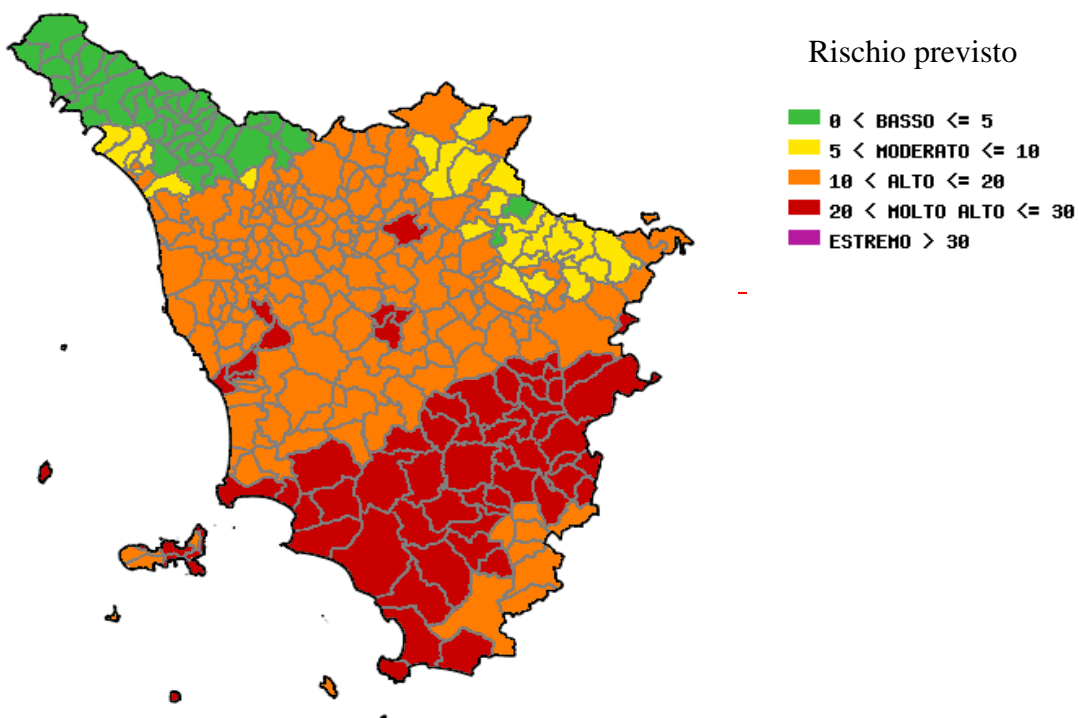

**"OGGI"**  
**2021-08-03**  
**"Indice di rischio"**

Indice FFMC (umidità del combustibile - incendiabilità potenziale)

Indice FWI (comportamento del fuoco - pericolosità potenziale)

**"DOMANI"**  
**2021-08-04**  
**"Indice di rischio"**

Indice FFMC (umidità del combustibile - incendiabilità potenziale)

Indice FWI (comportamento del fuoco - pericolosità potenziale)

**"DOPODOMANI"**

**2021-08-05**

**"Indice di rischio"**

Indice FFMC (umidità del combustibile - incendiabilità potenziale)