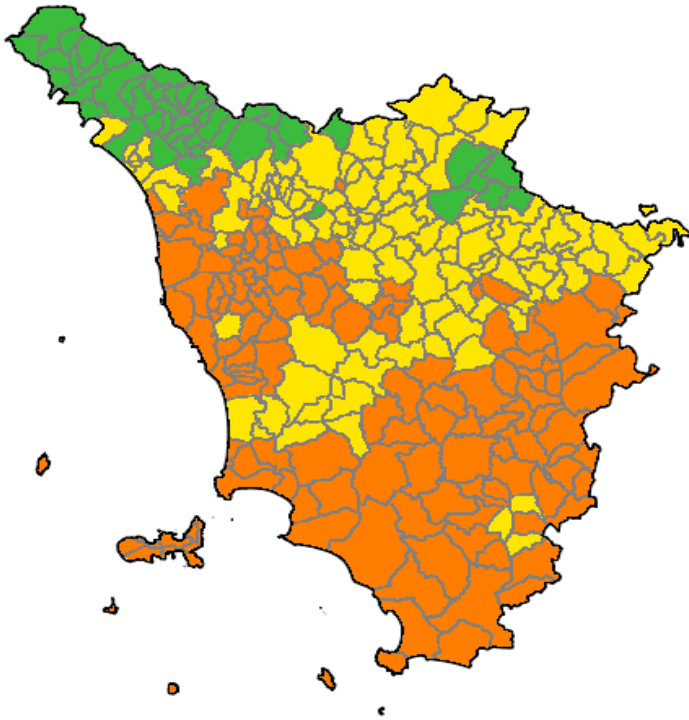

**"OGGI"**  
**2021-08-03**  
**"Indice di rischio"**

Indice FFMC (umidità del combustibile - incendiabilità potenziale)

Indice FWI (comportamento del fuoco - pericolosità potenziale)

**"DOMANI"**  
**2021-08-04**  
**"Indice di rischio"**

Indice FFMC (umidità del combustibile - incendiabilità potenziale)

Indice FWI (comportamento del fuoco - pericolosità potenziale)

**"DOPODOMANI"**

**2021-08-05**

**"Indice di rischio"**

Indice FFMC (umidità del combustibile - incendiabilità potenziale)

Rischio previsto

- 0 < BASSO <= 63
- 63 < MODERATO <= 84
- 84 < ALTO <= 88
- 88 < MOLTO ALTO <= 91
- ESTREMO > 91

Indice FWI (comportamento del fuoco - pericolosità potenziale)

Rischio previsto

- 0 < BASSO <= 5
- 5 < MODERATO <= 10
- 10 < ALTO <= 20
- 20 < MOLTO ALTO <= 30
- ESTREMO > 30