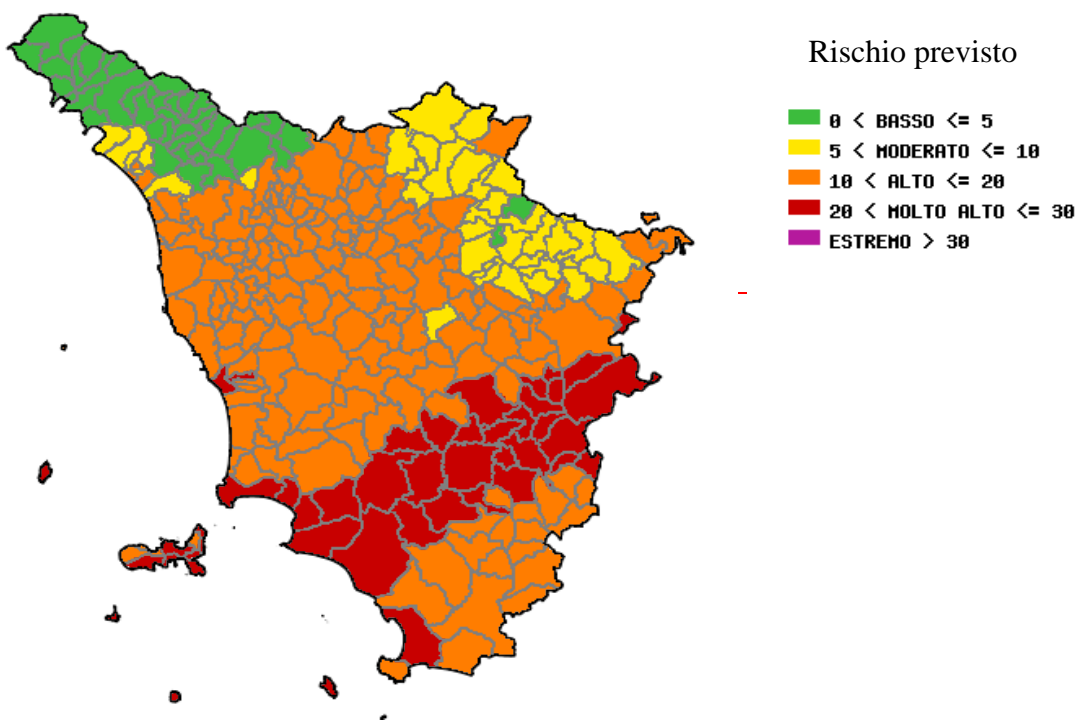

**"OGGI"**  
**2021-08-03**  
**"Indice di rischio"**

Indice FFMC (umidità del combustibile - incendiabilità potenziale)

Indice FWI (comportamento del fuoco - pericolosità potenziale)

**"DOMANI"**  
**2021-08-04**  
**"Indice di rischio"**

Indice FFMC (umidità del combustibile - incendiabilità potenziale)

Indice FWI (comportamento del fuoco - pericolosità potenziale)

**"DOPODOMANI"**

**2021-08-05**

**"Indice di rischio"**

Indice FFMC (umidità del combustibile - incendiabilità potenziale)