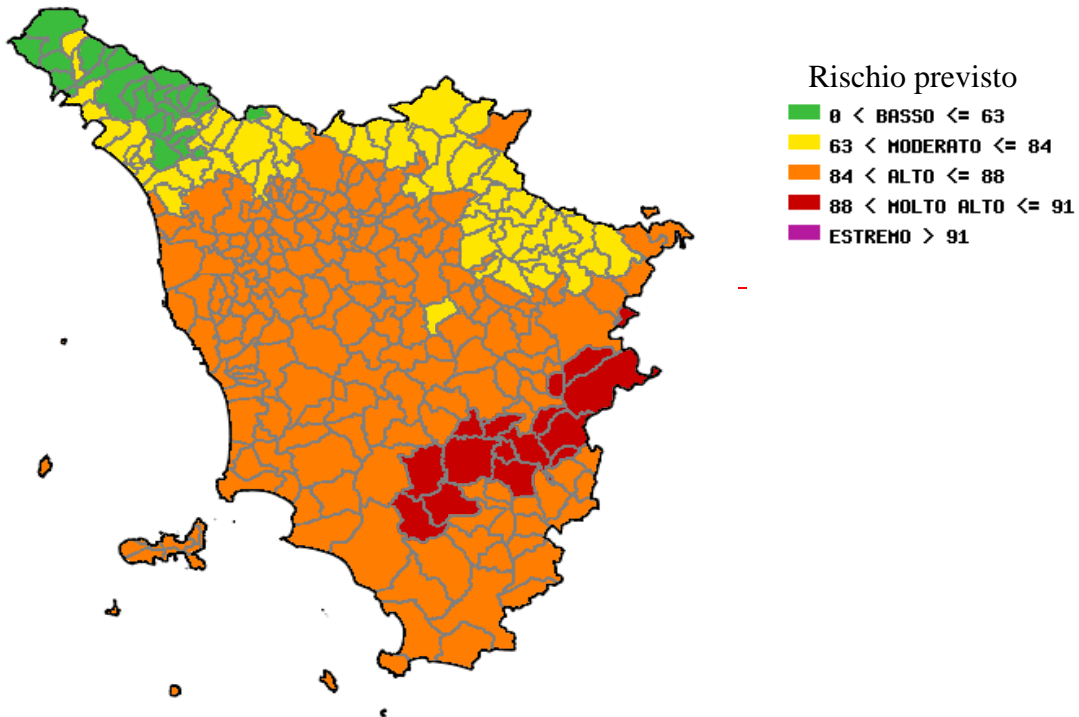

**"OGGI"**  
**2021-08-03**  
**"Indice di rischio"**

Indice FFMC (umidità del combustibile - incendiabilità potenziale)

Indice FWI (comportamento del fuoco - pericolosità potenziale)

**"DOMANI"**  
**2021-08-04**  
**"Indice di rischio"**

Indice FFMC (umidità del combustibile - incendiabilità potenziale)

Indice FWI (comportamento del fuoco - pericolosità potenziale)

**"DOPODOMANI"**

**2021-08-05**

**"Indice di rischio"**

Indice FFMC (umidità del combustibile - incendiabilità potenziale)