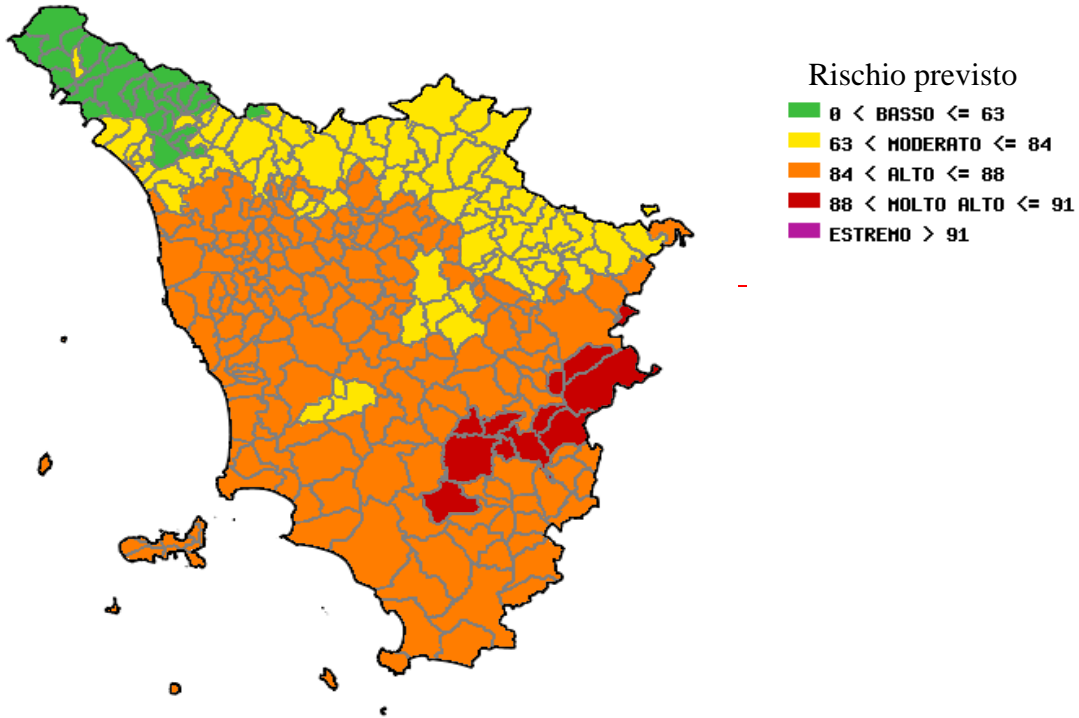

**"OGGI"**  
**2021-08-03**  
**"Indice di rischio"**

Indice FFMC (umidità del combustibile - incendiabilità potenziale)

Indice FWI (comportamento del fuoco - pericolosità potenziale)

**"DOMANI"**  
**2021-08-04**  
**"Indice di rischio"**

Indice FFMC (umidità del combustibile - incendiabilità potenziale)

Indice FWI (comportamento del fuoco - pericolosità potenziale)

**"DOPODOMANI"**

**2021-08-05**

**"Indice di rischio"**

Indice FFMC (umidità del combustibile - incendiabilità potenziale)