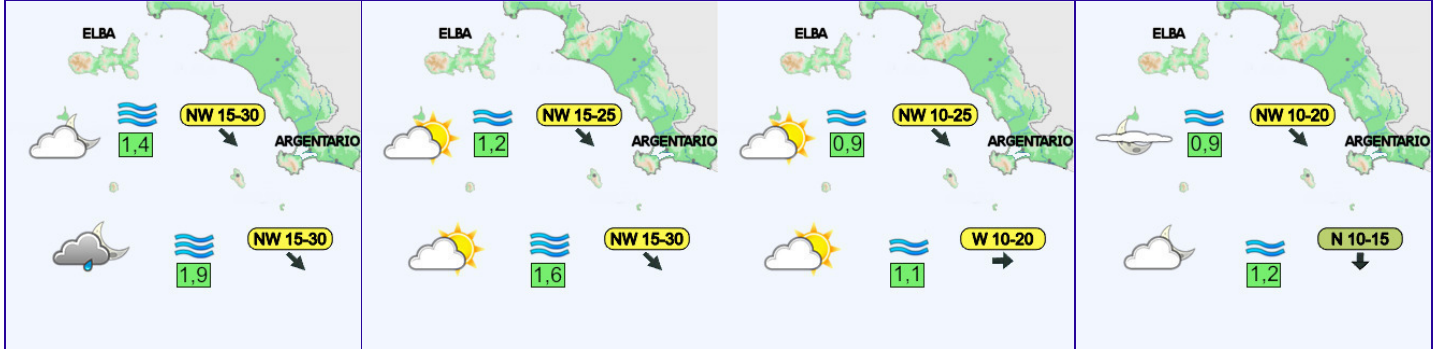

SERA / EVENING

Sabato 26 Settembre / Saturday 26 Spetember

NOTTE / NIGHT

MATTINA / MORNING

POMERIGGIO / AFTERNOON

SERA / EVENING

Domenica 27 Settembre / Sunday 27 Spetember

Lunedì 28 Settembre / Monday 28 Spetember