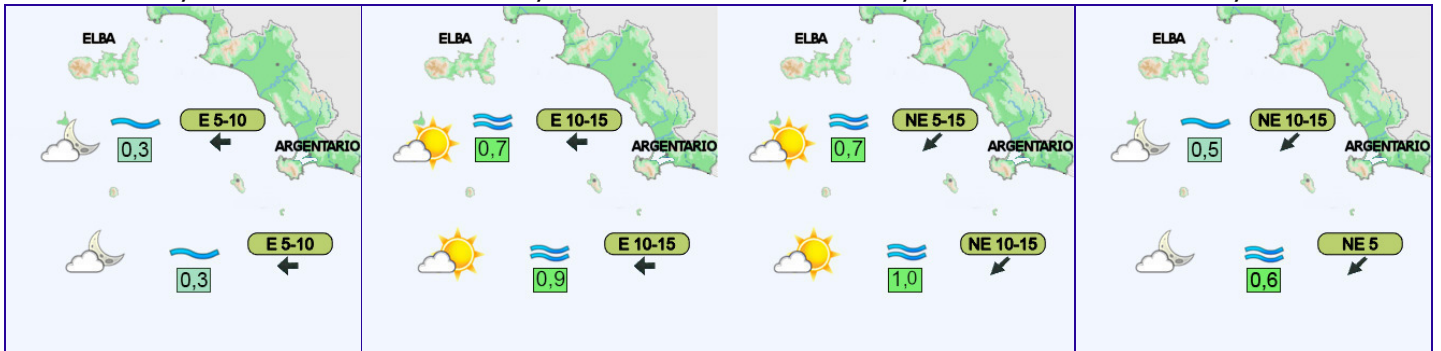

Domenica 30 Gennaio / Sunday 30 January

NOTTE / NIGHT

MATTINA / MORNING

POMERIGGIO / AFTERNOON

SERA / EVENING