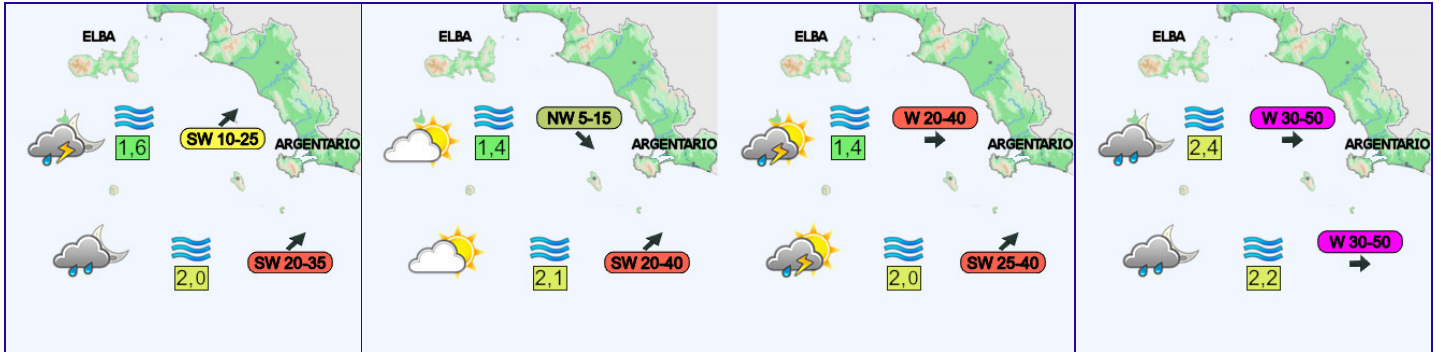

Sabato 26 Settembre / Saturday 26 Spetember

NOTTE / NIGHT

MATTINA / MORNING

POMERIGGIO / AFTERNOON

SERA / EVENING