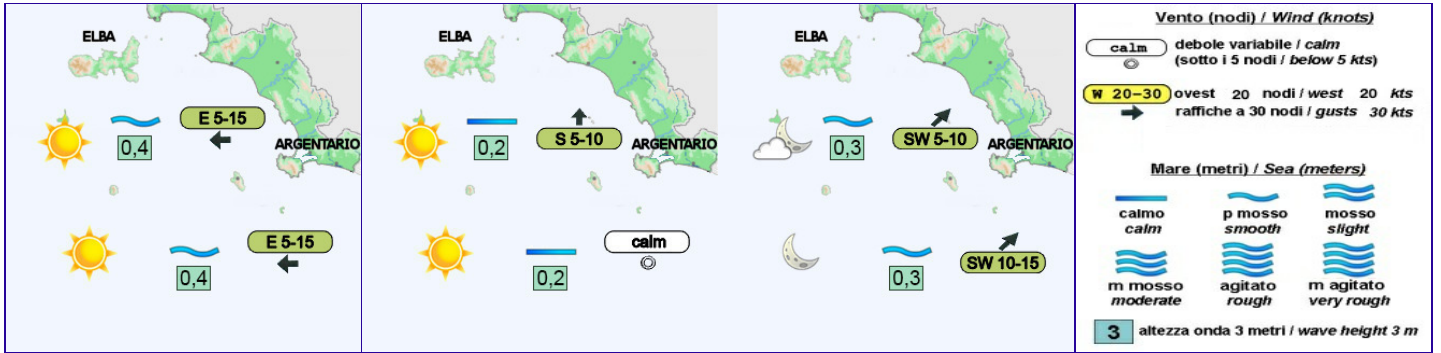

### SETTORE ELBA SUD / SOUTH ELBA

Sabato 29 Gennaio / Saturday 29 January

MATTINA / MORNING

POMERIGGIO / AFTERNOON

SERA / EVENING

Domenica 30 Gennaio / Sunday 30 January

NOTTE / NIGHT

MATTINA / MORNING