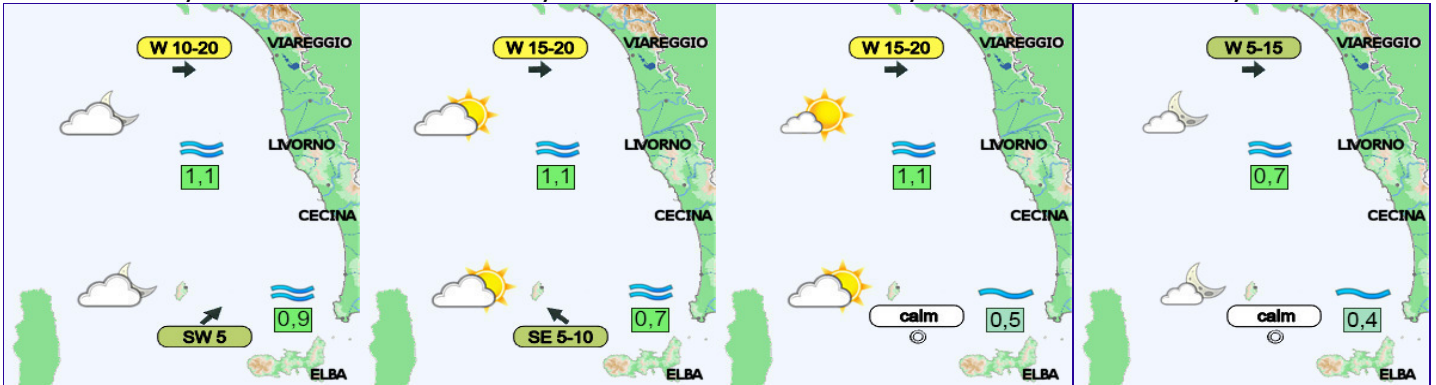

Domenica 30 Gennaio / Sunday 30 January

NOTTE / NIGHT

MATTINA / MORNING

POMERIGGIO / AFTERNOON

SERA / EVENING