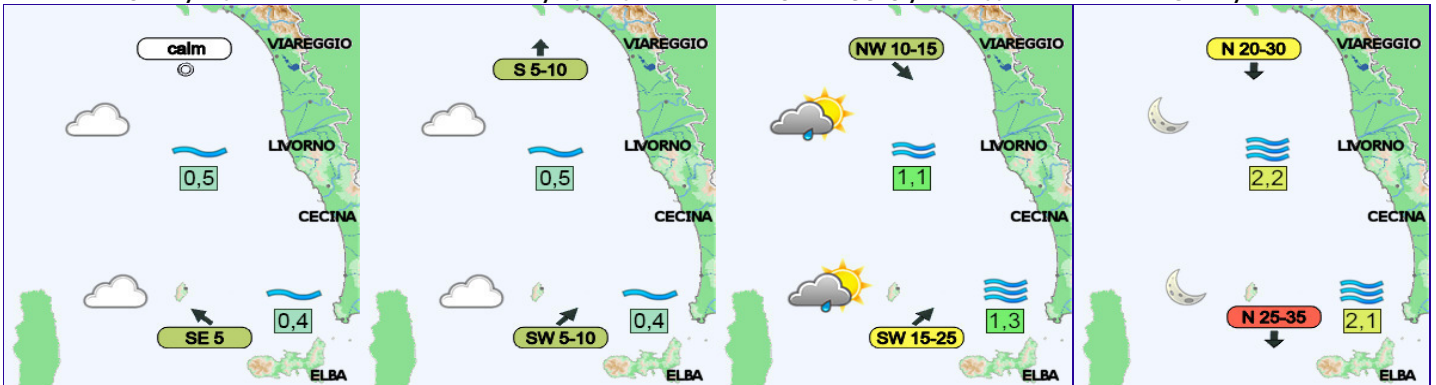

POMERIGGIO / AFTERNOON

SERA / EVENING

Lunedì 31 Gennaio / Monday 31 January

NOTTE / NIGHT

MATTINA / MORNING

POMERIGGIO / AFTERNOON

SERA / EVENING

Martedì 01 Febbraio / Tuesday 01 February