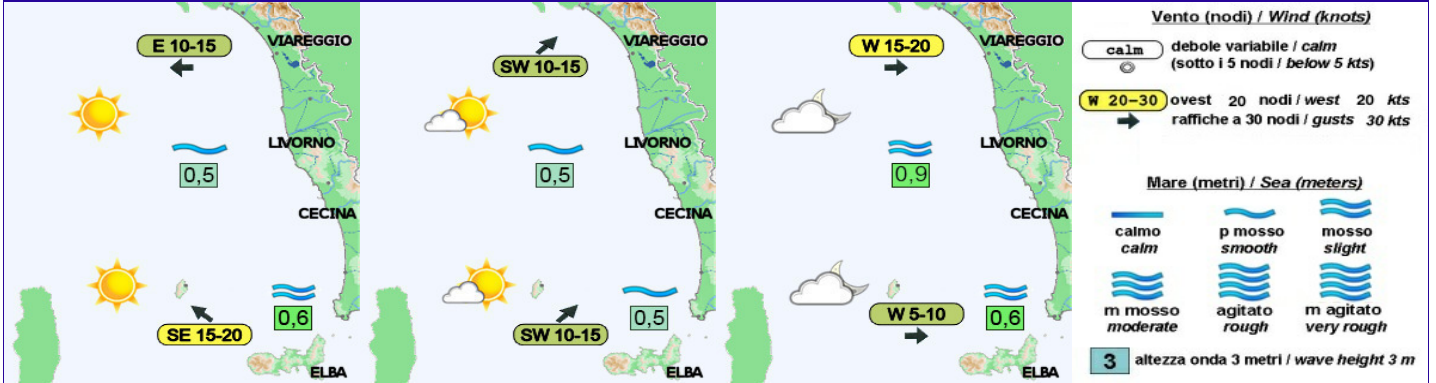

SETTORE ELBA NORD / NORTH ELBA

Sabato 29 Gennaio / Saturday 29 January

MATTINA / MORNING

POMERIGGIO / AFTERNOON

SERA / EVENING

Domenica 30 Gennaio / Sunday 30 January

NOTTE / NIGHT

MATTINA / MORNING