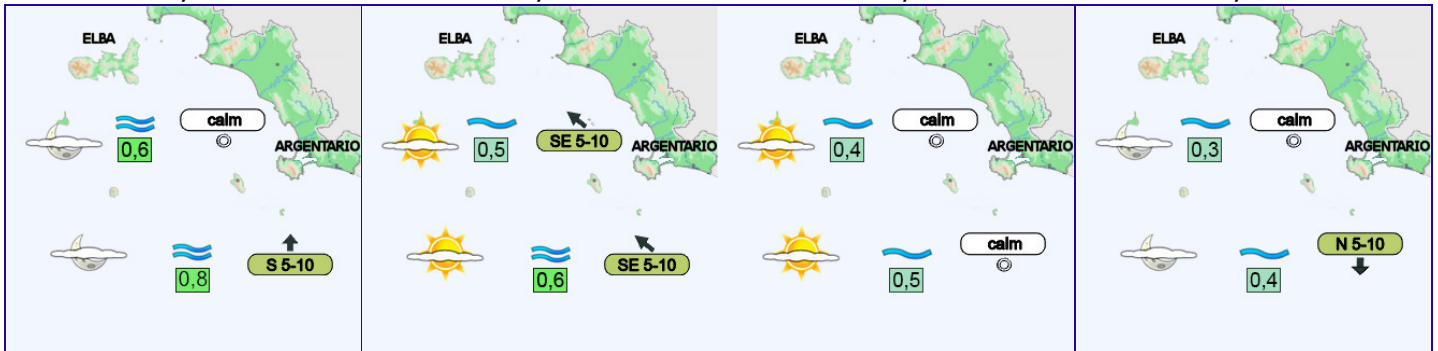

Sabato 04 Maggio / Saturday 04 May

NOTTE / NIGHT

MATTINA / MORNING

POMERIGGIO / AFTERNOON

SERA / EVENING