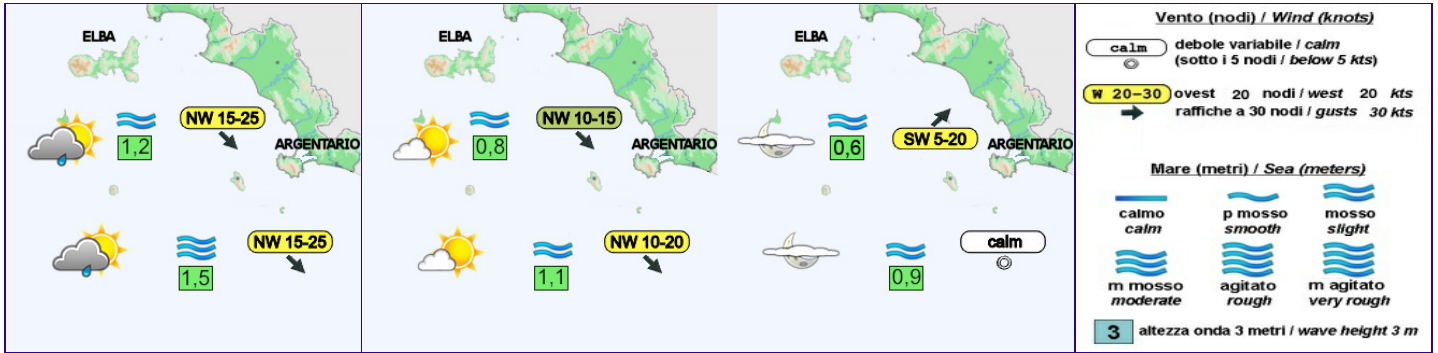

SETTORE ELBA SUD / SOUTH ELBA

Venerdì 03 Maggio / Friday 03 May

MATTINA / MORNING

POMERIGGIO / AFTERNOON

SERA / EVENING

Sabato 04 Maggio / Saturday 04 May

NOTTE / NIGHT

MATTINA / MORNING