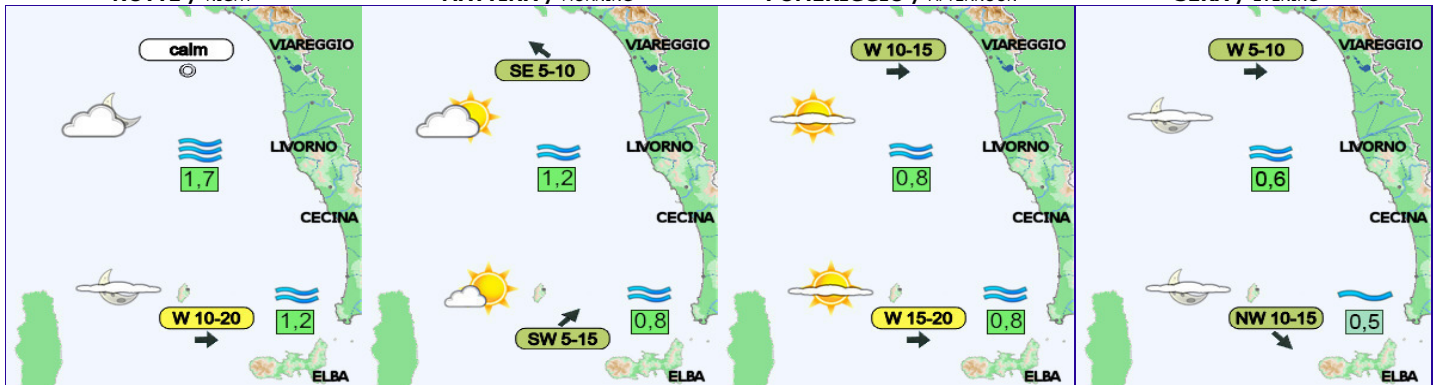

Sabato 04 Maggio / Saturday 04 May

NOTTE / NIGHT

MATTINA / MORNING

POMERIGGIO / AFTERNOON

SERA / EVENING